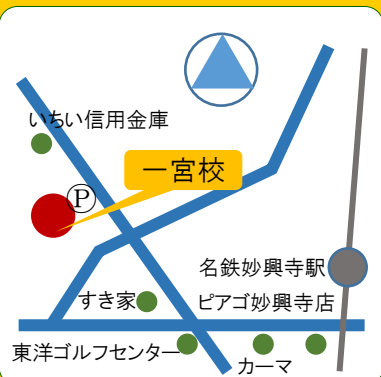

各教室のご案内

ご相談無料

江南校

483-8339
江南市飛高町栄 35-3
TEL0587-56-6606
FAX0587-74-5180
駐車場完備

見学
歓迎

一宮校

491-0915
一宮市宮地 2-1-9
TEL0586-52-2955
FAX0586-52-2956
駐車場完備

見学
歓迎

コミプラ校

491-0861
一宮市泉 2-1-1
コミュニティプラザ友 内
TEL0587-56-6606
FAX0587-74-5180
お問い合わせは江南校へ
お願いします。
駐車場完備

ホームページ [ホワイトベアー](#) パソコン 検索

http://www.whitebear1999.com 創業 1999年6月
運営会社: 株式会社ホワイトベアー 愛知県江南市飛高町栄 35-3

パソコン教室 受講コース・受講料

表示の金額はすべて消費税別です。

フリーコース 1回2時間

回数	受講料	内容
月2回	6,000円	専用テキストで、基礎からステップアップしたり、お仕事のわからないところを取り組んだり、自由に受講内容を決めることができます。受講内容は、ご相談ください。ある程度、自主学習できるレベルの方にお勧めします。
月4回	10,000円	上記コースの月4回コースです。最初は、内容を忘れないよう毎週の月4回コースが、お勧めです。

月1タブレット・スマホコース 1回2時間

回数	受講料	内容
月1回	3,000円	基本設定・操作、インターネット検索の基本、タッチ基本操作、写真の撮り方、画像の加工、マップ、Line、脳トレなど、タブレット・スマホを楽しみながら、クラスで受講できます。

プライベートレッスン 30分単位

回数	受講料	内容
1回毎	3,000円 30分 (60分～)	講師とマンツーマンの授業を受けます。30分単位で、申し込みができます。初心者の方で、パソコンの操作になれていない方や、特殊な内容の方にお勧めします。1時間以上の受講が効率的です。

出張プライベートレッスン 30分単位

1回毎	3,000円 30分 (60分～)	上記のプライベートレッスンが、ご自宅で受けられます。受講料の他、出張料 3,000円がかかります。

グループレッスンコース 1回2時間

回数	受講料	内容
月2回	6,000円	お友達が3人以上集まれば、オリジナルクラスが作れます。内容も仲間と相談して決められます。お友達同士で、受講できますので、気軽に楽しくやりたいことを計画的に受講できます。
月4回	12,000円	上記コースの月4回コースです。最初は、内容を忘れないよう毎週の月4回コースが、お勧めです。

カルチャー講座 1回2時間

回数	受講料	内容
1回毎	受講料 材料費など	かご作り講座、写真撮影講座、手作り味噌講座など、各種講座があります。内容により異なりますので、お問い合わせください。

窓口FIX サービス 30分以内(一宮校のみ)

回数	料金	内容
随時	3,000円 30分以内	メールの使い方がわからない、ソフトの使い方を、少し教えてほしいなど、その場で30分以内に調整、設定可能と判断できるものに限りです。

入会時に、入会金:5,000円(入会金免除事項もあります。)

受講の流れ 24時間オンラインで受講予約できます。

1 オンライン予約

事前にオンライン予約。

2 予約確認メール

予約前日に、予約確認メール。

3 当日受講

受講。予約一覧から次回を確認。